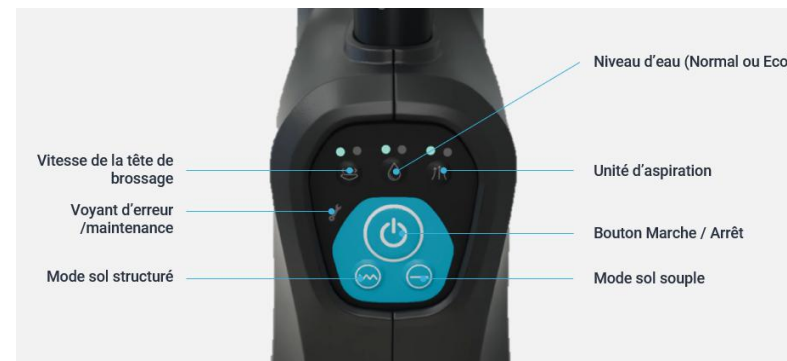

Nilfisk Dryft

Composition et caractéristiques techniques

COMPOSITION ET EQUIPEMENTS STANDARDS :

Micro-autolaveuse DRYFT - 1 batterie

avec les accessoires en standard : 1 batterie Lithium Ion 25,2 V - 5 Ah, 1 kit chargeur batterie Lithium Ion - 24V 5A EU, 1 support plateau magnétique, 1 pad de nettoyage, 1 kit embouchure avec lamelle Linatex

58002000

Micro-autolaveuse DRYFT - 2 batteries

avec les accessoires en standard : 2 batteries Lithium Ion 25,2 V - 5 Ah, 1 kit chargeur batterie Lithium Ion - 24V 5A EU, 1 support plateau magnétique, 1 pad de nettoyage, 1 kit embouchure avec lamelle Linatex

FR16001745

Référence		58002000
Largeur de travail	mm	390
Hauteur de la tête de lavage	mm	50
Vitesse d'oscillation de la tête de lavage	tr/mn	4200
Tension	V	25.2
Puissance batterie	Wh	126
Autonomie puissance d'aspiration élevée	mins	60
Autonomie puissance d'aspiration basse	mins	75
Charge complète / 90% en charge	mins	95 / 60
Capacité du réservoir de solution	L	2,5
Capacité du réservoir de récupération	L	2,8
Dimensions machine en fonctionnement (L x l x H)	mm	430 x 230 x 1485
Poids brut (vide et avec batterie)	kg	7,3
Niveau de vibration au bras de l'utilisateur	m/s²	<2,5
Niveau de pression acoustique au poste de travail	dBA	<70

COMMANDES DE REGLAGES :

NILFISK